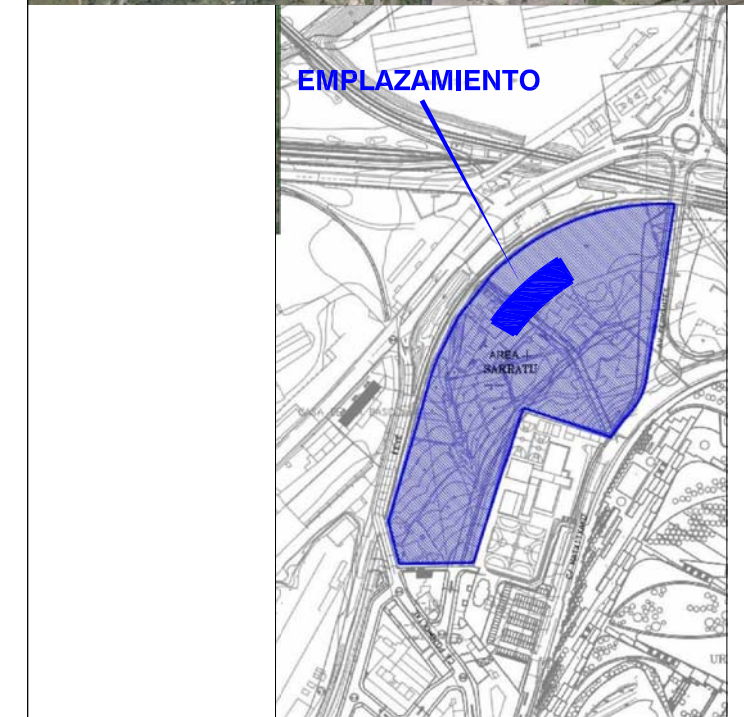

**60 VIVIENDAS VPO
GARAJES
PARCELA NI-4 DEL AREA-1
SARRATU, DE BASAURI**

PLANTA -1

PROMUEVE

CONSTRUYE

ARQUITECTOS: ANDER AGINAKO , AMAIA CELAYA , ÁNGEL MUNARRIZ
ARKITEKTOAK: