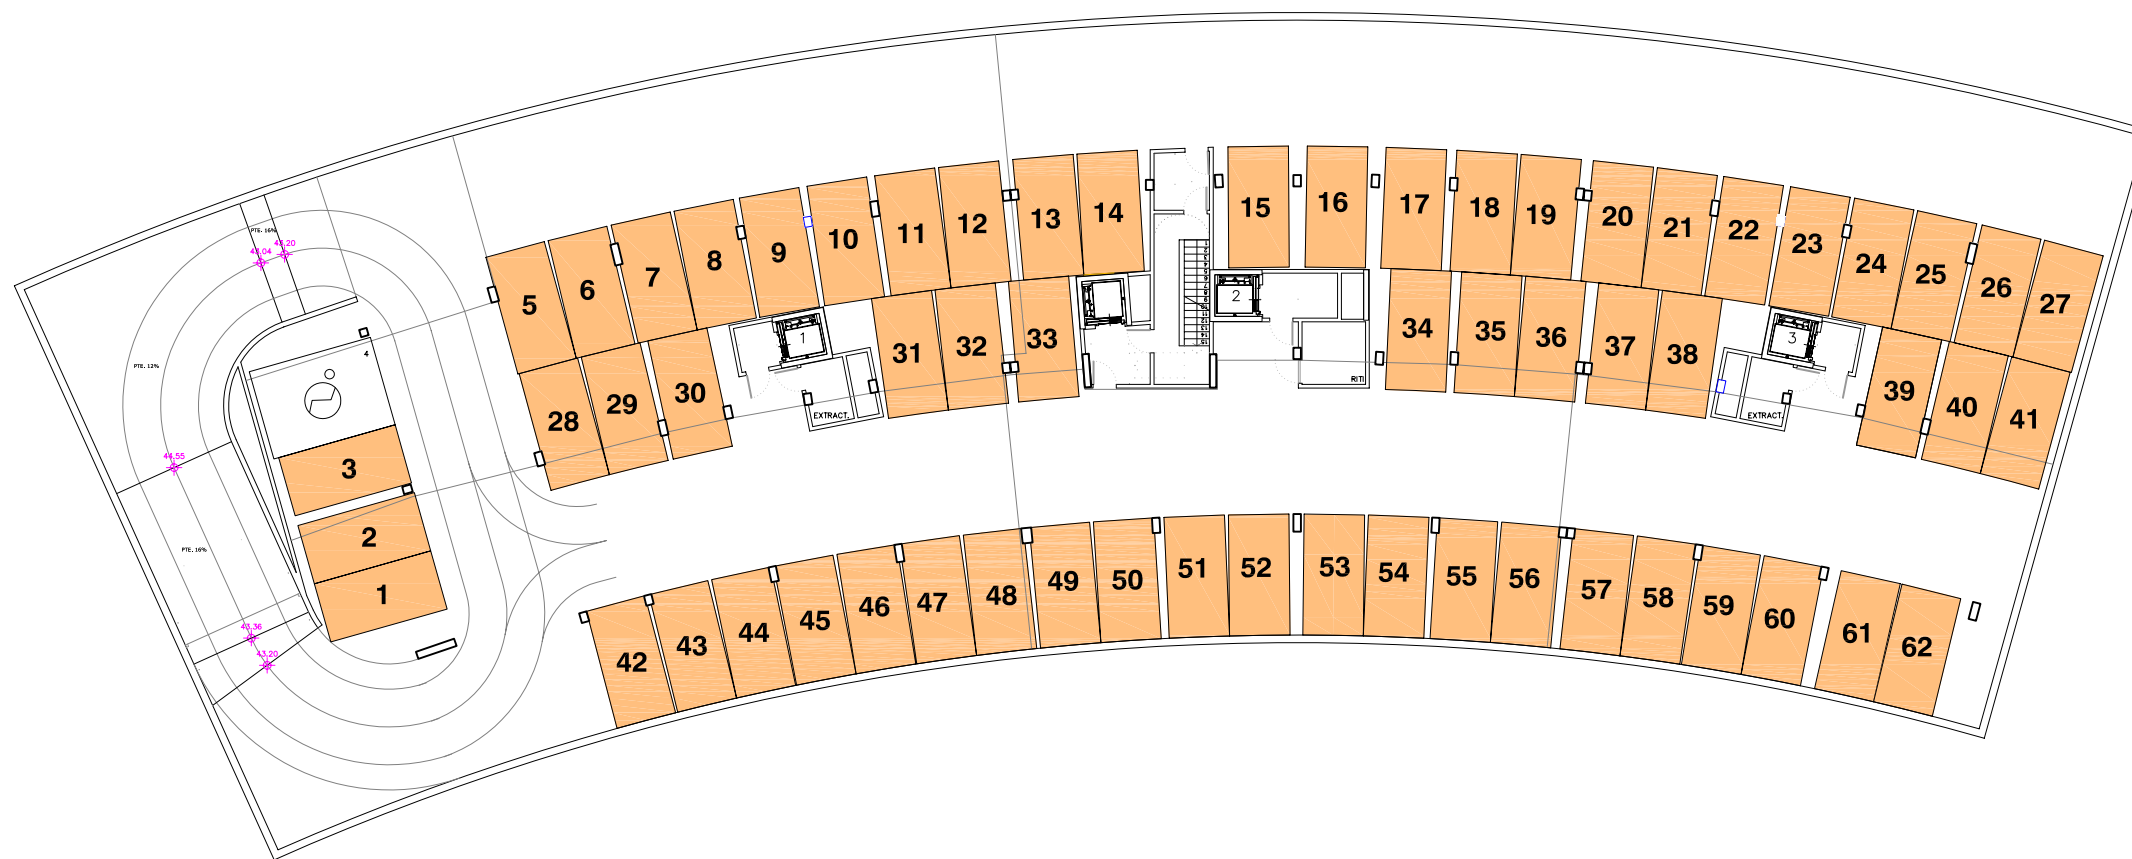

**60 VIVIENDAS VPO
GARAJES
PARCELA NI-4 DEL AREA-1
SARRATU, DE BASAURI**

PLANTA -1

PROMUEVE

CONSTRUYE

ARQUITECTOS: ANDER AGINAKO , AMAIA CELAYA , ÁNGEL MUNARRIZ
ARKITEKTOAK: